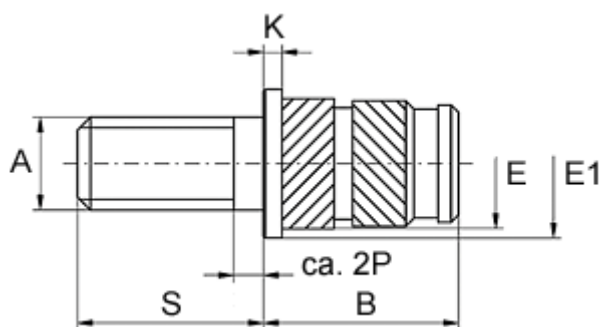

Varenummer: 12867000080860
Beskrivelse: KLEE-coil 867 000 080.860
M8 Messing

Mål

Anbefalet huldia. W +0,1	= 9.6
Flangediameter E1	= 11.0
Flangehøjde K	= 1.3
Mindsteafstand til kant W	= 3.5
Monteringslængde B	= 14.0
Stiftlængde S	= 16
Udvendig diameter E	= 10.2
Udvendigt gevind A	= M8x1,25